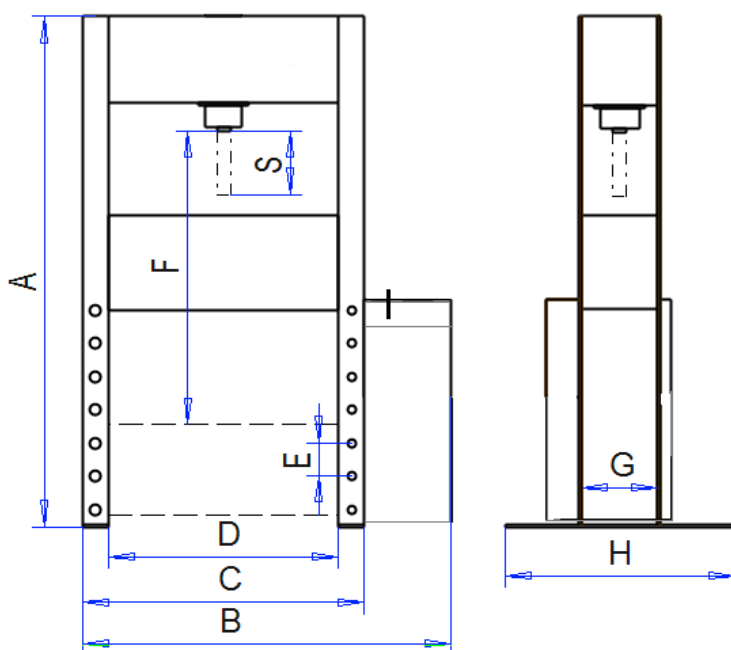

KR1000

- Sähköhydraulinen korjaamopuristin
- Puristusvoima 100ton
- Säädettävä maksimivoima (6-100t)
- Kaksitoiminen sylinteri
- Työnopeus 6 mm/s, paluunopeus 8 mm/s
- Isku 300 mm
- Sähkömoottori 5,5 kW
- V-palat
- Voimamittari 0-1000 kN
- Pöydän korkeuden säätö työsylinterillä
- Säiliö 40 litraa
- Paino noin 1070 kg
- Puristin täyttää turvamääräykset ja on CE-merkitty